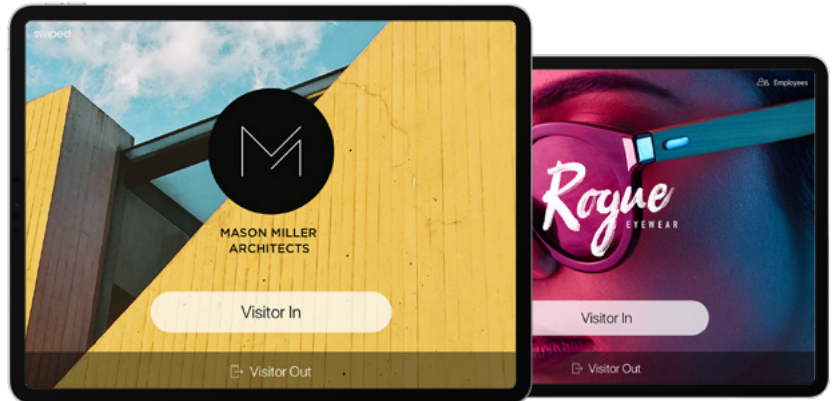

hardware

iPads

SwipedOn wordt ondersteund op iPad Air of nieuwer, met iOS 10 of hoger. Voor de beste ervaring raden we het gebruik van een 7e generatie iPad aan.

SwipedOn levert geen iPads.