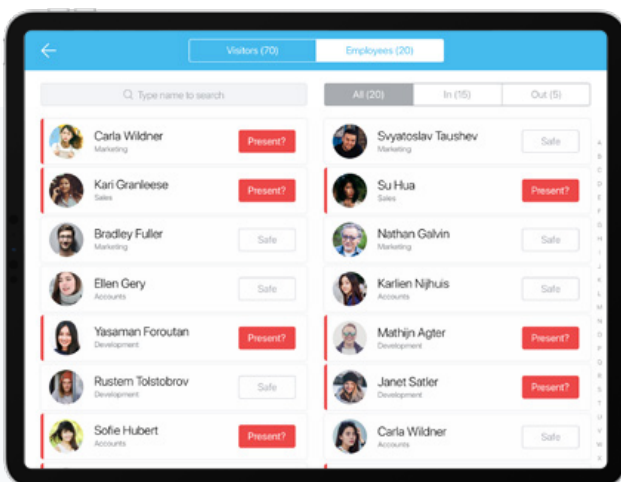

### Verbeter het imago van je bedrijf

De eerste indruk telt! Pas SwipedOn aan in je eigen huisstijl, en geef daarmee je bezoekers een unieke ervaring, direct bij binnenkomst.

-  Laat je bezoekers gepersonaliseerde overeenkomsten of geheimhoudingsverklaringen ondertekenen
-  Maak foto's van je bezoekers, leg gegevens vast en maak rapporten van bezoekerspatronen
-  Synchroniseer meerdere iPads op locatie (alleen voor business- en enterprise abonnementen)
-  Beheer van meerdere vestigingen (op Enterprise-plannen)
-  Voeg jouw eigen screensaver afbeeldingen toe
-  Kies voor een aangepast logo
-  Gebruik het logo van jouw bedrijf op de badges van bezoekers
-  Pas de accentkleuren aan

## Het proces stroomlijnen

SwipedOn ziet er niet alleen goed uit, het helpt ook kostbare tijd besparen bij de registratie van bezoekers en de notificatie aan medewerkers. En zulke kleine dingen maken echt het verschil!

-  Waarschuw medewerkers onmiddellijk wanneer bezoekers aankomen
-  ID badges van bezoekers worden wireless afgedrukt
-  Registerreer bezoekers voordat ze arriveren
- Maak gebruik van «Mij onthouden» om regelmatige bezoekers gemakkelijk te registreren