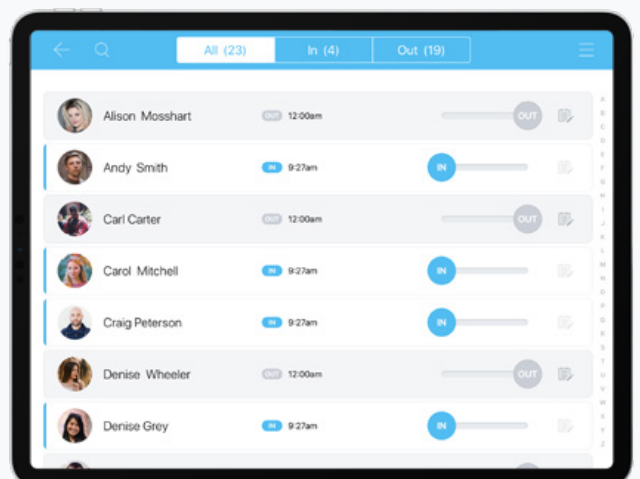

## Het proces stroomlijnen

SwipedOn ziet er niet alleen goed uit, het helpt ook kostbare tijd besparen bij de registratie van bezoekers en de notificatie aan medewerkers. En zulke kleine dingen maken echt het verschil!

-  Waarschuw medewerkers onmiddellijk wanneer bezoekers aankomen
-  ID badges van bezoekers worden wireless afgedrukt
-  Registerreer bezoekers voordat ze arriveren
- Maak gebruik van «Mij onthouden» om regelmatige bezoekers gemakkelijk te registreren

## Hulpmiddel ter bevordering van de veiligheid

Altijd actueel en accuraat overzicht. In een noodsituatie weet je precies wie er aanwezig zijn en is iedereen individueel te vinden op de iPad. Met de evacuatiemodus van SwipedOn verbeter je direct je veiligheidsproces.

## Medewerkers

SwipedOn is niet alleen voor bezoekers: met onze complete digitale oplossing weet je altijd welke medewerkers op dat moment aanwezig zijn.

-  Medewerkers aan / en afmelden
-  Active Directory integratie (op Enterprise-plannen)
-  Tijdsregistratie in persoonlijke rapporten
-  Locatie aanduiding voor medewerkers (op Enterprise-plannen)