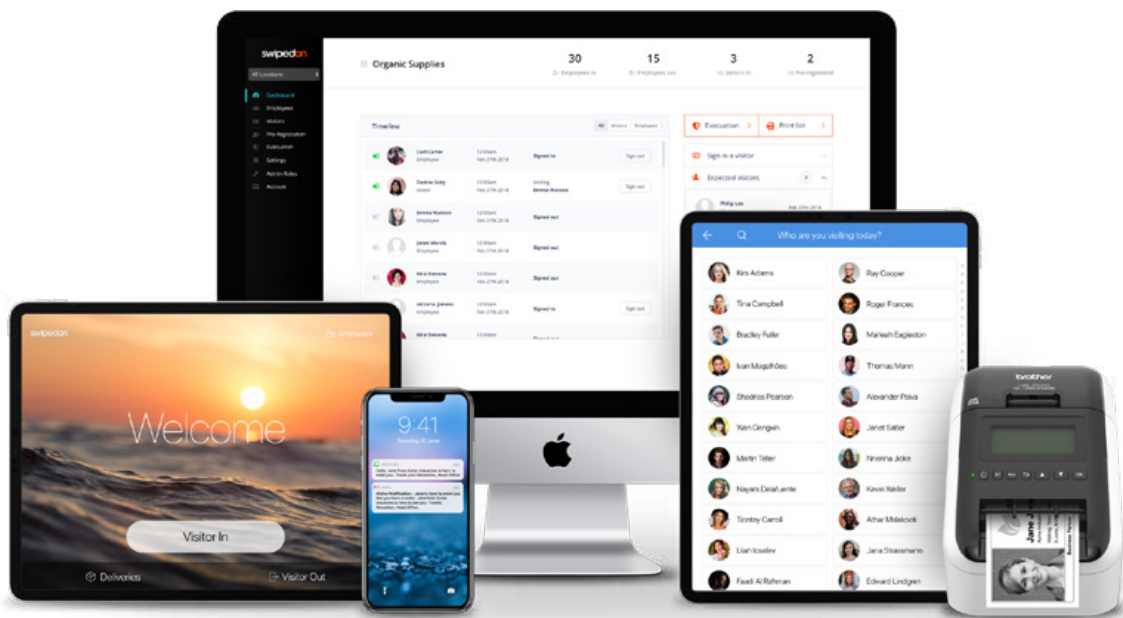

## Het complete bezoekers registratie systeem

### Vernieuw uw ontvangst

Leg moeiteloos de gegevens van je bezoekers vast bij aankomst, automatiseer het registratieproces en verbeter het imago van je bedrijf.

### Verbeter het imago van je bedrijf

De eerste indruk telt! Pas SwipedOn aan in je eigen huisstijl, en geef daarmee je bezoekers een unieke ervaring, direct bij binnenkomst.

-  Laat je bezoekers gepersonaliseerde overeenkomsten of geheimhoudingsverklaringen ondertekenen
-  Maak foto's van je bezoekers, leg gegevens vast en maak rapporten van bezoekerspatronen
-  Synchroniseer meerdere iPads op locatie (alleen voor business- en enterprise abonnementen)
-  Beheer van meerdere vestigingen (op Enterprise-plannen)
-  Voeg jouw eigen screensaver afbeeldingen toe
-  Kies voor een aangepast logo
-  Gebruik het logo van jouw bedrijf op de badges van bezoekers
-  Pas de accentkleuren aan

## Het proces stroomlijnen

SwipedOn ziet er niet alleen goed uit, het helpt ook kostbare tijd besparen bij de registratie van bezoekers en de notificatie aan medewerkers. En zulke kleine dingen maken echt het verschil!